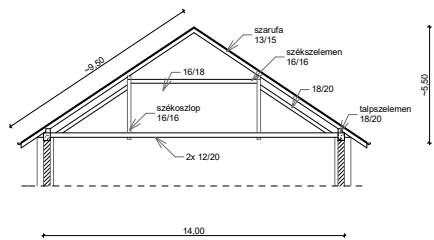

## Tetőalprajz vázlat

## Tető keresztmetszet vázlat

**Budapest, báró Hazai Samu lkt. (Soroksári út 152.)  
11. számú raktárépület magastető felújítása**

Rajzszám:

**1**

Dátum:

**2018. január**