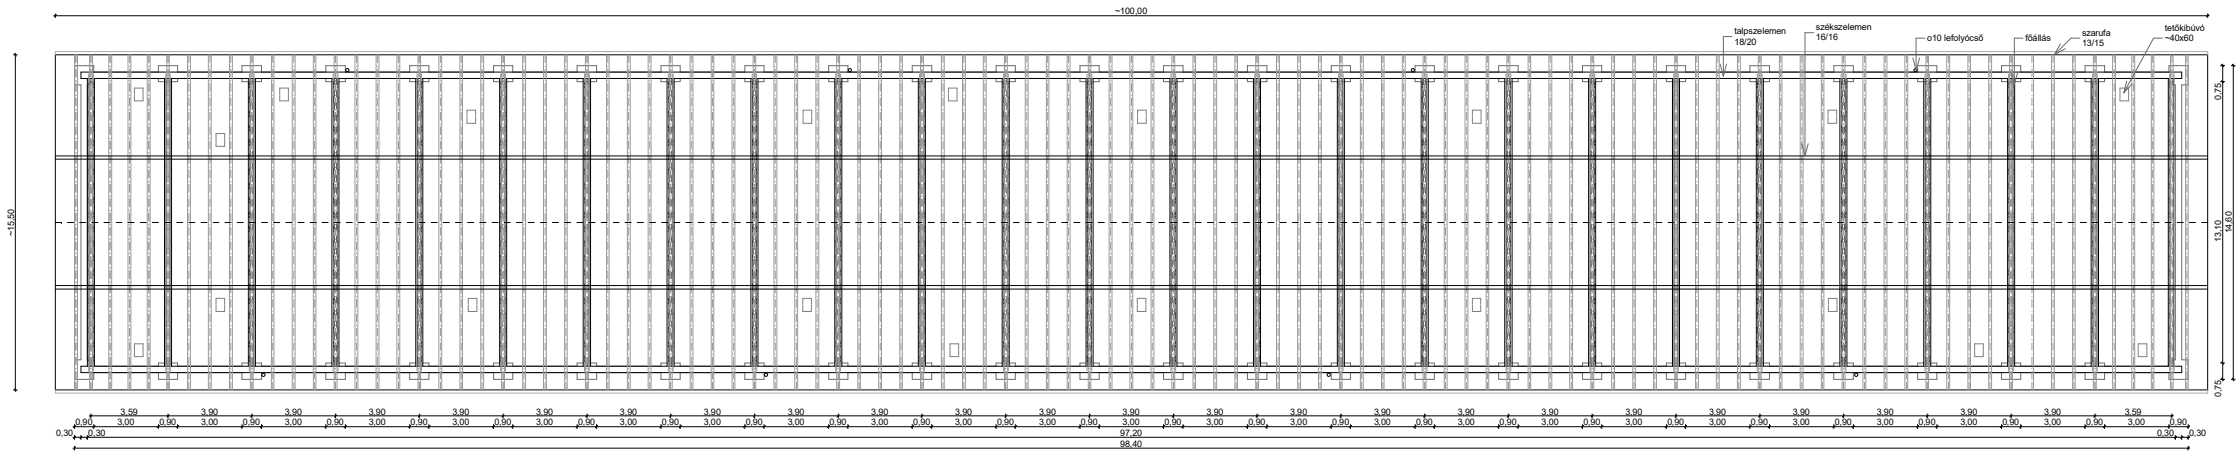

## Tetőalprajz vázlat

## Tető keresztmetszet vázlat

**Budapest, báró Hazai Samu lkt. (Soroksári út 152.)  
11. számú raktárépület magastető felújítása**

Rajzszám:

**1**

Dátum:

**2018. január**