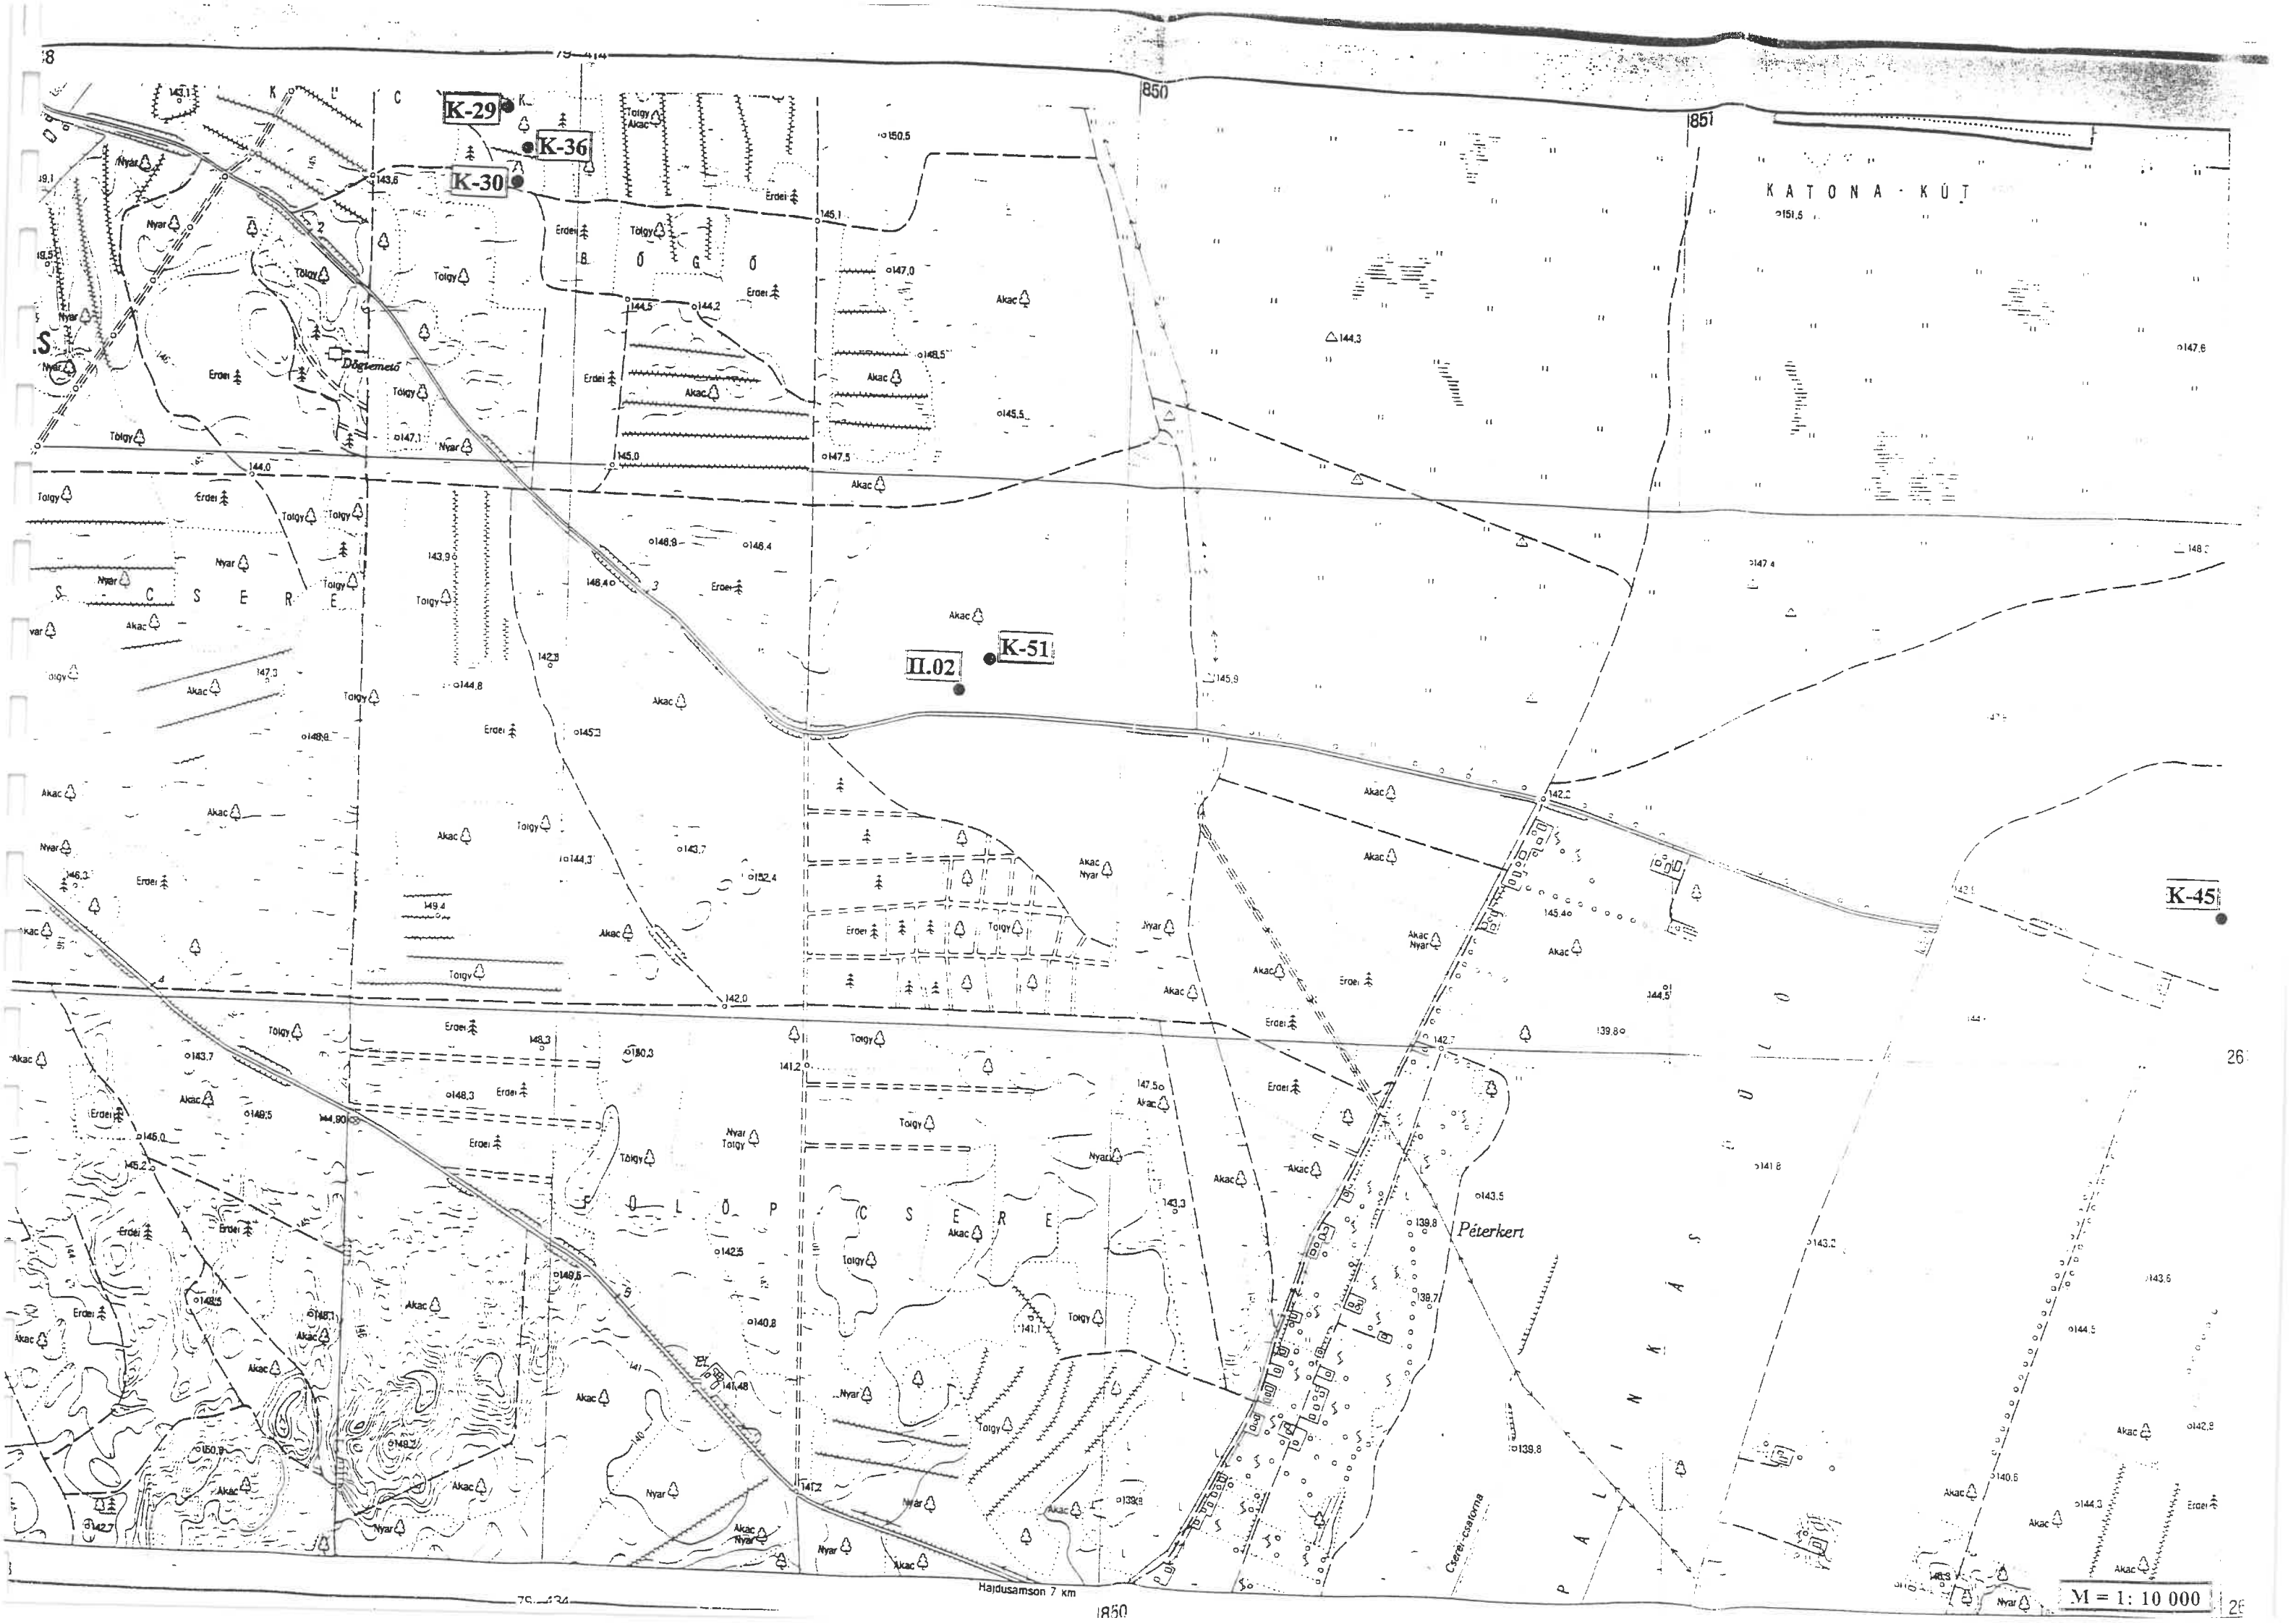

**2.-1. melléklet**

**Laktanyához közeli kutak elhelyezkedése**

K-29

K-36

K-30

II.02

K-51

K-45

KATONA KÜT

Péterkert

S E R E

L Ö P

P A L I N K A S

Hajdusámsón 7 km

M = 1 : 10 000

1850